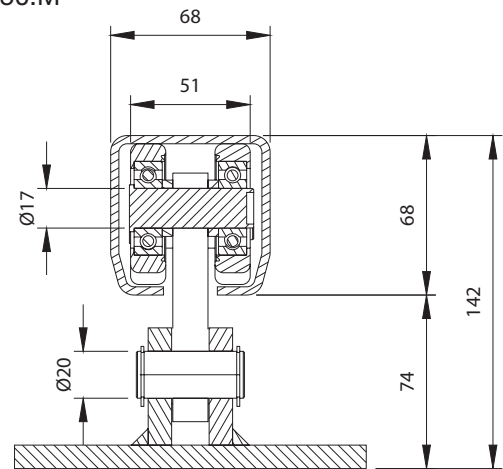

CGS-350.8

Carrello auto portante 8 ruote per cancelli a sbalzo

8 wheels cantilever carriage for gates
Chariot autoportant 8 roues pour portails
8-rädiger Laufwagen für freitragende Tore

Articolo	Misura	Codice		
CGS-350.8M	mini	10130002 001	1	6,50
CGS-350.8P	piccolo	10130006 001	1	12,00
CGS-350.8G	grande	10130011 001	1	44,00

Art. CGS-350.8P

Art. CGS-350.8G

CGS-350.8 mini - piccolo - grande

1 CGS 350.M

2 CGS 350.8P

3 CGS 350.8G