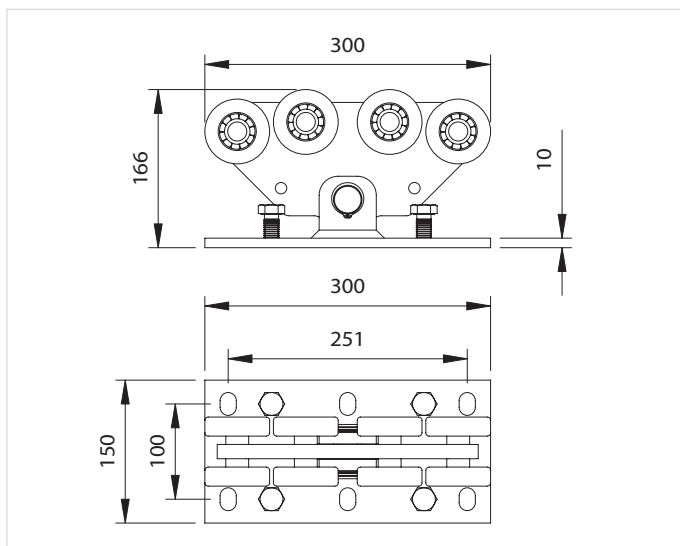

CGS-350.8

Carrello auto portante 8 ruote per cancelli a sbalzo

8 wheels cantilever carriage for gates
Chariot autoportant 8 roues pour portails
8-rädiger Laufwagen für freitragende Tore

Articolo	Misura	Codice		
CGS-350.8M	mini	10130002 001	1	6,50
CGS-350.8P	piccolo	10130006 001	1	12,00
CGS-350.8G	grande	10130011 001	1	44,00

Art. CGS-350.8P

Art. CGS-350.8G

CGS-350.8 mini - piccolo - grande

1 CGS 350.M

2 CGS 350.8P

3 CGS 350.8G