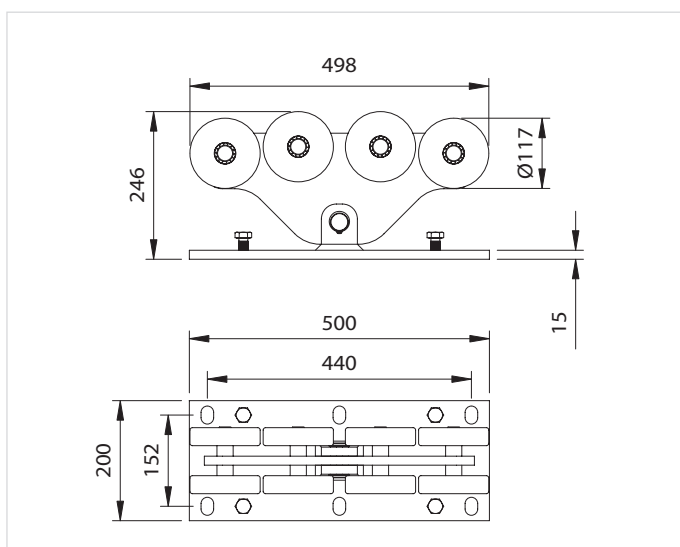

CGS-350.8

Carrello auto portante 8 ruote per cancelli a sbalzo

8 wheels cantilever carriage for gates
Chariot autoportant 8 roues pour portails
8-rädiger Laufwagen für freitragende Tore

Articolo	Misura	Codice		
CGS-350.8M	mini	10130002 001	1	6,50
CGS-350.8P	piccolo	10130006 001	1	12,00
CGS-350.8G	grande	10130011 001	1	44,00

Art. CGS-350.8P

Art. CGS-350.8G

CGS-350.8 mini - piccolo - grande

1 CGS 350.M

2 CGS 350.8P

3 CGS 350.8G