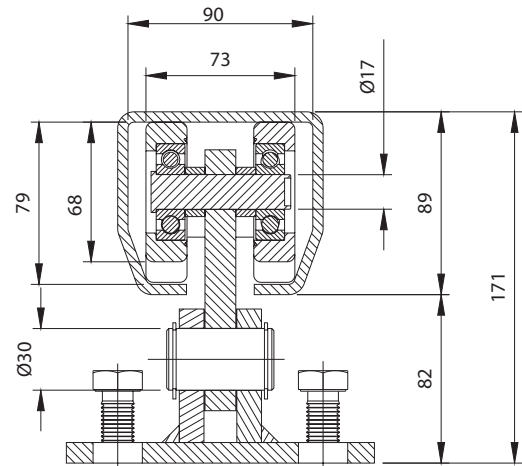

CGS-350.8

Carrello auto portante 8 ruote per cancelli a sbalzo

8 wheels cantilever carriage for gates
Chariot autoportant 8 roues pour portails
8-rädiger Laufwagen für freitragende Tore

Articolo	Misura	Codice		
CGS-350.8M	mini	10130002 001	1	6,50
CGS-350.8P	piccolo	10130006 001	1	12,00
CGS-350.8G	grande	10130011 001	1	44,00

Art. CGS-350.8P

Art. CGS-350.8G

CGS-350.8 mini - piccolo - grande

1 CGS 350.M

2 CGS 350.8P

3 CGS 350.8G