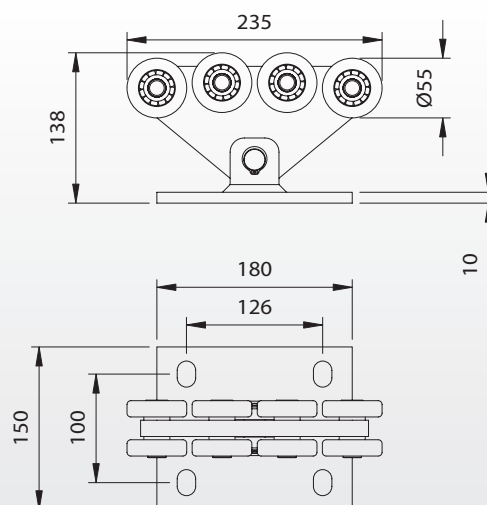

CGS-350.8

Carrello auto portante 8 ruote per cancelli a sbalzo

8 wheels cantilever carriage for gates
Chariot autoportant 8 roues pour portails
8-rädiger Laufwagen für freitragende Tore

Articolo	Misura	Codice		
CGS-350.8M	mini	10130002 001	1	6,50
CGS-350.8P	piccolo	10130006 001	1	12,00
CGS-350.8G	grande	10130011 001	1	44,00

Art. CGS-350.8P

Art. CGS-350.8G

CGS-350.8 mini - piccolo - grande

1 CGS 350.M

2 CGS 350.8P

3 CGS 350.8G