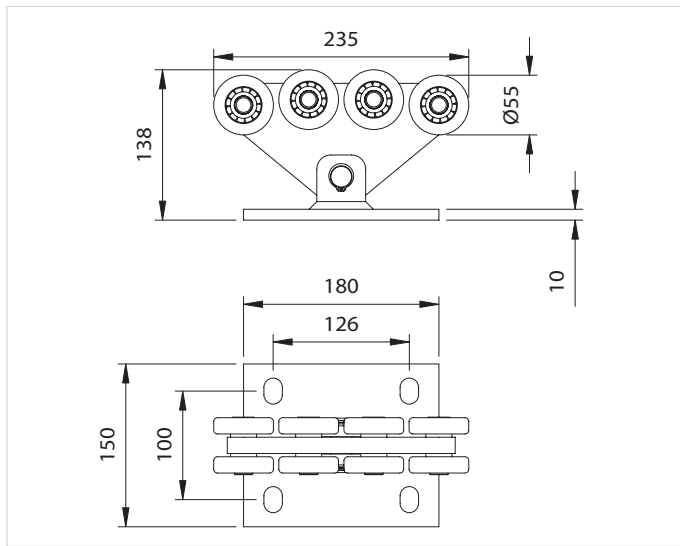

CGS-350.8

Carrello auto portante 8 ruote per cancelli a sbalzo

8 wheels cantilever carriage for gates
Chariot autoportant 8 roues pour portails
8-rädiger Laufwagen für freitragende Tore

Articolo	Misura	Codice		
CGS-350.8M	mini	10130002 001	1	6,50
CGS-350.8P	piccolo	10130006 001	1	12,00
CGS-350.8G	grande	10130011 001	1	44,00

Art. CGS-350.8P

Art. CGS-350.8G

CGS-350.8 mini - piccolo - grande

1 CGS 350.M

2 CGS 350.8P

3 CGS 350.8G