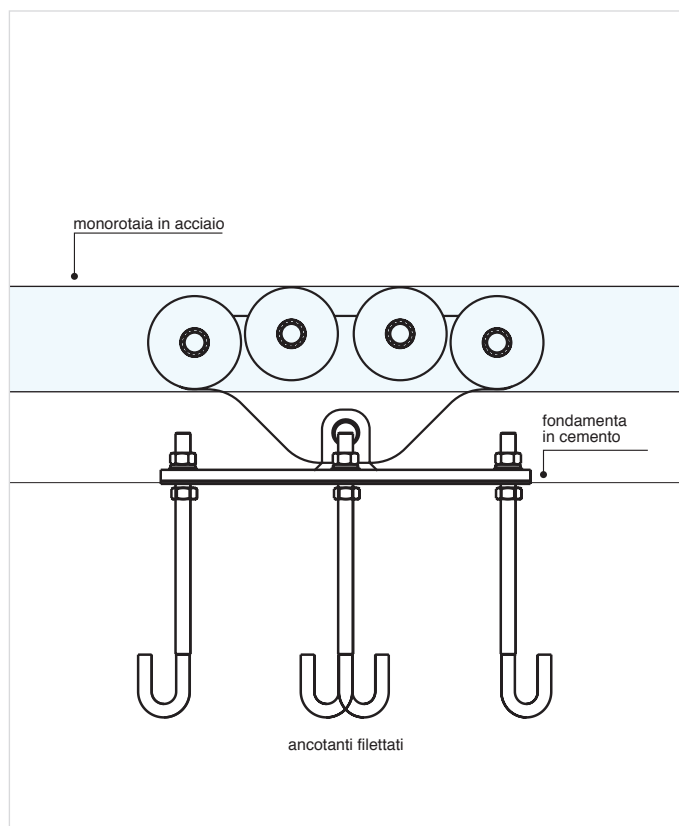

CGS-350.8

Carrello auto portante 8 ruote per cancelli a sbalzo

8 wheels cantilever carriage for gates
Chariot autoportant 8 roues pour portails
8-rädiger Laufwagen für freitragende Tore

Articolo	Misura	Codice		
CGS-350.8M	mini	10130002 001	1	6,50
CGS-350.8P	piccolo	10130006 001	1	12,00
CGS-350.8G	grande	10130011 001	1	44,00

Art. CGS-350.8P

Art. CGS-350.8G

CGS-350.8 mini - piccolo - grande

1 CGS 350.M

2 CGS 350.8P

3 CGS 350.8G