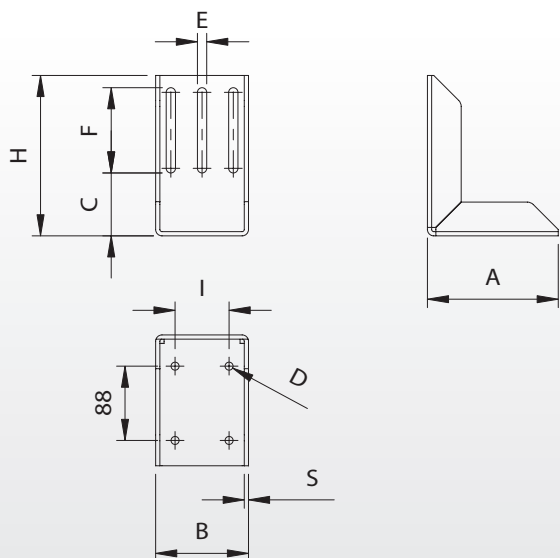

Staffa angolare regolabile fissaggio a muro per incontro

Adjustable wall mounting angle racket for end cup
Platine angulaire réglable fixation au mur pour butée
Verstellbare Eckmuerhalterung für Auflageschuh

CG-15

Articolo	Misura	Codice	A	B	C	D	E	F	H	I	S		
CG-15M	mini	10708001 001	155	110	65	Ø 9,5	9	78	165	64	5	1	2,60
CG-15P	piccolo	10708005 001	155	110	80	Ø 9,5	11	90	190	64	5	1	2,90
CG-15G	grande	10708010 001	155	120	82	Ø 13	13	117	220	70	5	1	3,30