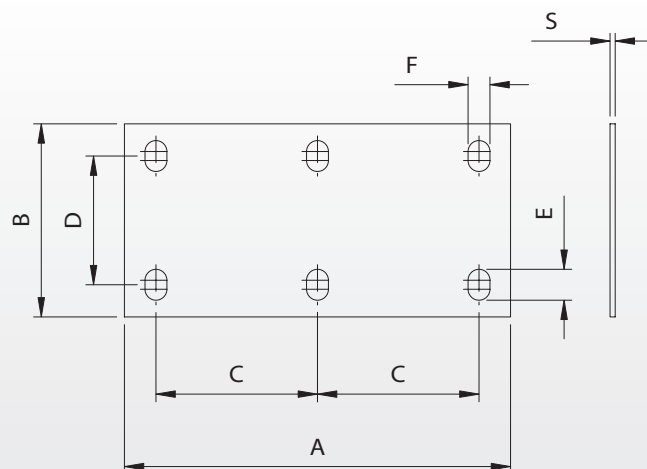

CG-05 - CGI-05

Contro piastra per carrelli piccolo e grande

Counter plate for carriages -small and large
 Contre-plaque pour chariots - petit e grand
 Gegenplatte für Laufwagen gross-klein

Articolo	Misura	Codice	A	B	C	D	E	F	S		
CG-05P	piccolo	10131005 001	300	150	125,5	100	24	17	4	2	2,70
CG-05G	grande	10131010 001	500	200	220	152	30	21	4	2	6,00

Articolo	Misura	INOX	A	B	C	D	E	F	S		
CGI-05P	piccolo	10131305	300	150	125,5	100	24	17	4	2	2,70