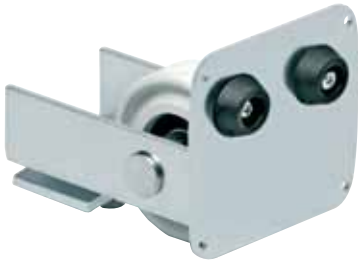

CGA-347

Ruota terminale in nylon per monorotaia in alluminio

Nylon end wheel for aluminium monorail
Galet d'extrémité en nylon pour rail en aluminium
Nylon-Endrolle für Einfachschiene aus Aluminium
Rueda terminal de nylon para monocarril de aluminio
Концевое колесо из нейлона для алюминиевого монорельса

Finishing: Alluminio / Aluminium

Categoria commerciale: 1T

Mounting instructions art. CGA-347

1

2