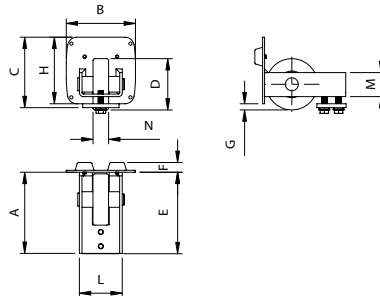

CGA-347

Ruota terminale in nylon per monorotaia in alluminio

Nylon end wheel for aluminium monorail
Galet d'extrémité en nylon pour rail en aluminium
Nylon-Endrolle für Einfachschiene aus Aluminium
Rueda terminal de nylon para monocarril de aluminio
Концевое колесо из нейлона для алюминиевого монорельса

CODE	ART.	A	B	C	D	E	F	G	H	L	M	N	Box info	
													Pcs per pack	Kg
10705200 001	CGA-347M	119	83	83	∅ 66	119	16	7	79	45	32	15	2	2,10
10705205 001	CGA-347P	140	106,5	118	∅ 79	125	15	9,6	102,5	66	37	26	2	3,40
10705210 001	CGA-347G	185	168	170	∅ 117	185	24,5	11,5	164	95	56	30	2	8,30

Finishing: Alluminio / Aluminium

Categoria commerciale: 1T

Mounting instructions art. CGA-347

1

2