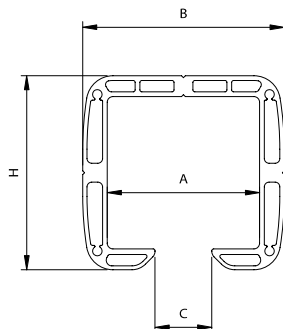

Cancelli autoportanti

Cantilever gate systems

CGA-345

Monorotaia in alluminio estruso per cancelli auto portanti

Monorail in extruded aluminium for cantilever gates

Rail en aluminium extrudé pour portails autoportants

Einfachschiene aus fließgepresstem Aluminium für selbsttragende Tore

Monocarril de aluminio extruido para puertas autoportantes

Монорельс из экструдированного алюминия для самонесущих ворот

CODE	ART.	Size	Finishing	A	B	C	H	L	Box info	
									Pcs per pack	Kg
10208001	CGA-345M	Mini	Raw	61	83	23	79	3000	1	12,00
10208003	CGA-345M	Mini	Raw	61	83	23	79	6000	1	24,00
10208005	CGA-345P	Piccolo	Raw	80,5	106,5	30	102,5	3000	1	16,00
10208007	CGA-345P	Piccolo	Raw	80,5	106,5	30	102,5	6000	1	32,00
10208009	CGA-345G	Grande	Raw	128	168	38	164	3000	1	50,30
10208011	CGA-345G	Grande	Raw	128	168	38	164	6000	1	100,65

Finishing: Alluminio / Aluminium

Categoria commerciale: 1R

Mounting instructions art. CGA-345