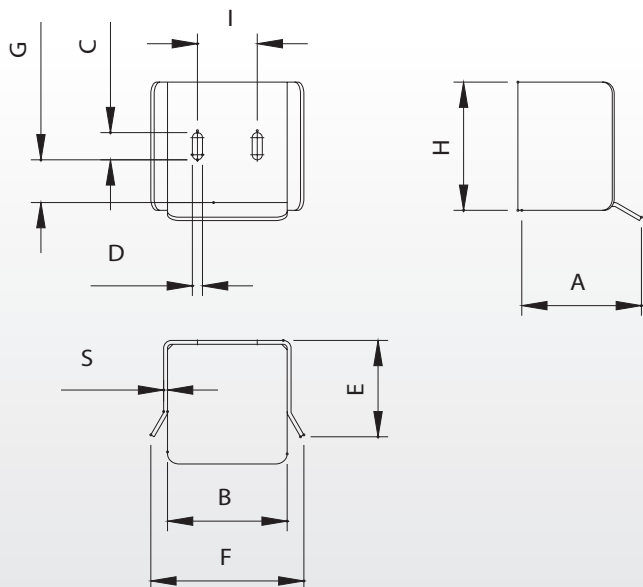

Incontro inferiore a fissare

Bottom end cup to be fixed

Butée inférieure à fixer

Unterauflageschuh zum Aufschrauben

CGS-346 - CGI-346

Articolo	Misura	Codice	A	B	C	D	E	F	G	H	I	S		
CGS-346M	mini	10705501 001	104	78	25	9	75	114	25	91	38	4	2	2,30
CGS-346P	piccolo	10705505 001	119	112	30	11	84	154	33	112	50	4	2	3,60
CGS-346G	grande	10705510 001	159	154	35	13	120	197	55	165	77	5	2	7,60

Articolo	Articolo	INOX	A	B	C	D	E	F	G	H	I	S		
CGI-346P	piccolo	10706005	119	112	30	11	84	154	33	112	50	4	2	3,60